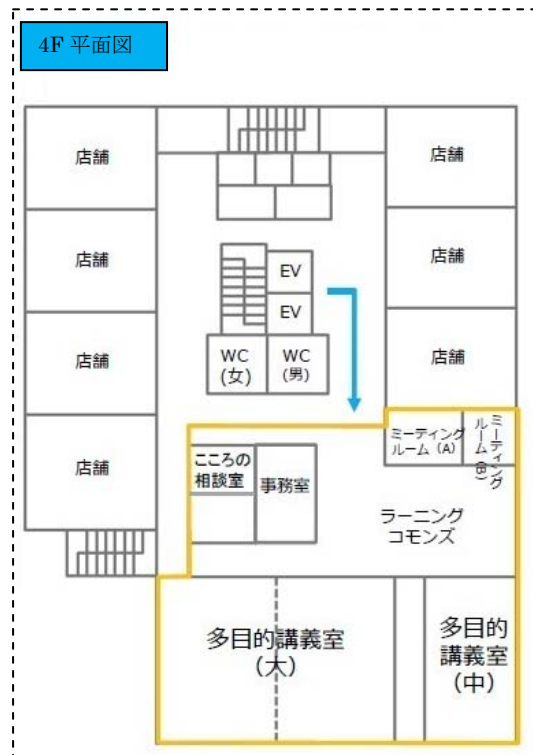

交通及び会場案内

研修会場：岐阜大学サテライトキャンパス 多目的講義室（大）

http://www1.gifu-u.ac.jp/~gifu_sc/src/index.html

住所：〒500-8844 岐阜市吉野町 6-31 岐阜スカイウイング 37 東棟 4 階

TEL：(058) 212-0390（代表）

交通案内：

JR 東海道線岐阜駅から徒歩 5 分、名鉄岐阜駅から徒歩 7 分

※公共交通機関のご利用をお願いします。

JR 岐阜駅北口から、歩行者用デッキを上図のように進んでください。

下図「岐阜スカイウイング 37」東棟の 2 階 East Office 入ってすぐのエレベーターで 4 階に上がり、エレベーターを降りて右方向が会場です。

通路に案内掲示が出せませんので、地図をご確認の上、ご来場ください。

岐阜大学サテライトキャンパス