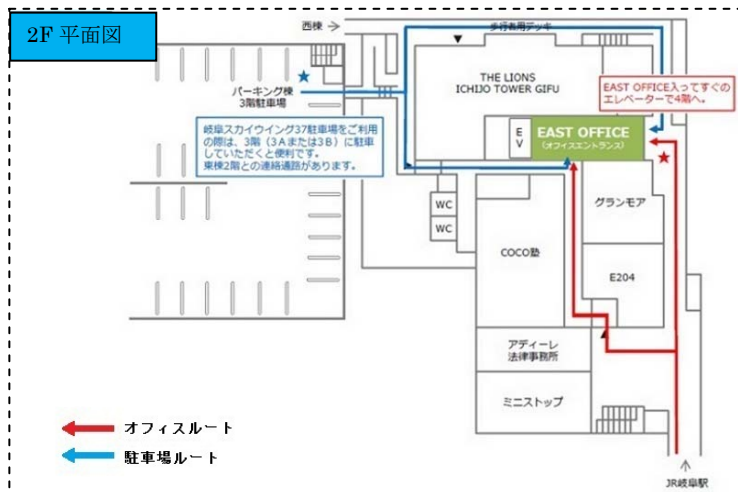

交通及び会場案内

研修会場：岐阜大学サテライトキャンパス 多目的講義室（大）

http://www1.gifu-u.ac.jp/~gifu_sc/src/index.html

住所：〒500-8844 岐阜市吉野町 6-31 岐阜スカイウイング 37 東棟 4 階

TEL：(058) 212-0390（代表）

交通案内：

JR 東海道線岐阜駅から徒歩 5 分、名鉄岐阜駅から徒歩 7 分

※公共交通機関のご利用をお願いします。

JR 岐阜駅北口から、歩行者用デッキを上図のように進んでください。

下図「岐阜スカイウイング 37」東棟の 2 階 East Office 入ってすぐのエレベーターで 4 階に上がり、エレベーターを降りて右方向が会場です。

通路に案内掲示が出せませんので、地図をご確認の上、ご来場ください。

岐阜大学サテライトキャンパス