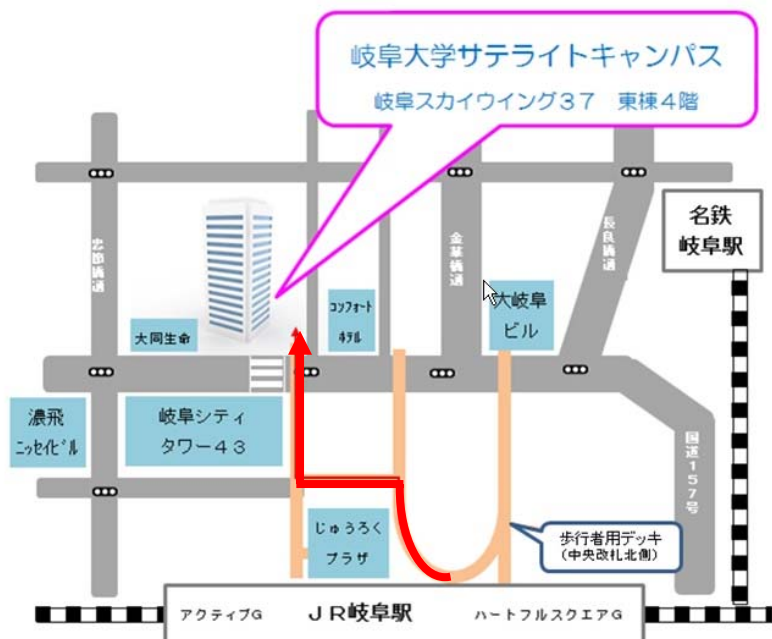

交通及び会場案内

研修会場：岐阜大学サテライトキャンパス 多目的講義室（大）

http://www1.gifu-u.ac.jp/~gifu_sc/src/index.html

住所：〒500-8844 岐阜市吉野町 6-31 岐阜スカイウイング 37 東棟 4 階

TEL：(058) 212-0390（代表）

交通案内：

JR 東海道線岐阜駅から徒歩 5 分、名鉄岐阜駅から徒歩 7 分

※公共交通機関のご利用をお願いします。

JR 岐阜駅北口から、歩行者用デッキを上図のように進んでください。

下図「岐阜スカイウイング 37」東棟の 2 階 East Office 入ってすぐのエレベーターで 4 階に上がり、エレベーターを降りて右方向が会場です。

通路に案内掲示が出せませんので、地図をご確認の上、ご来場ください。

岐阜大学サテライトキャンパス